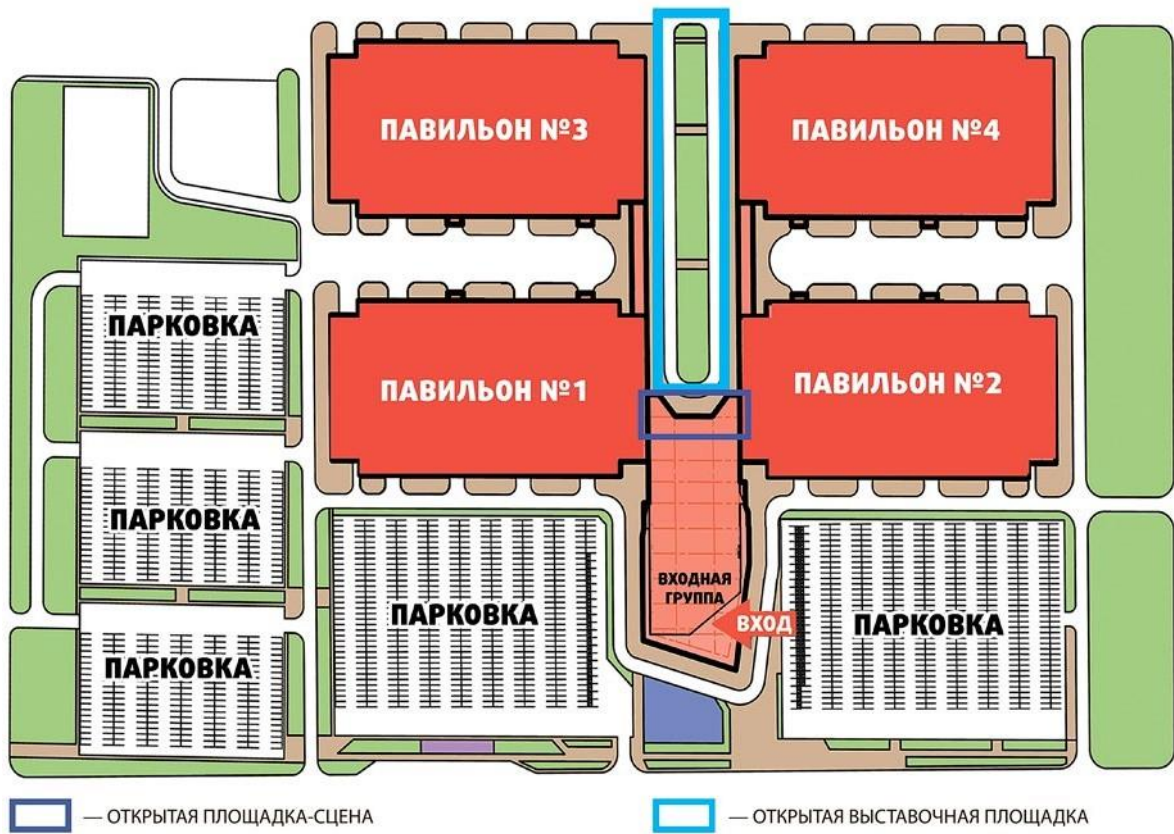

Комплекс включает в себя 4 закрытых выставочных павильона общей площадью 35600 кв. м, две открытые выставочные площадки, пять конференц-залов, семь переговорных комнат различной вместимости и парковку на 2400 мест, а также фуд-корт, ресторан и кафе. Общая площадь застройки составляет более 80000 кв. метров.

Схема выставочного комплекса:

Схема проезда: