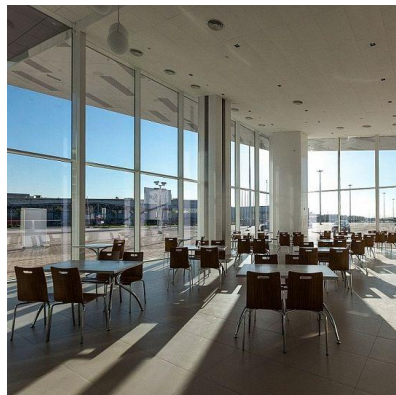

Выставочные павильоны					
	Пав. 1	Пав. 2	Пав. 3	Пав. 4	Здание входной группы
Площадь (кв. м)	8900	8900	8900	8900	10996,7
Высота залов (м)	8,79	8,79	8,79	8,79	12,65
Допустимая нагрузка на пол (кг / кв. м)	3000	3000	3000	3000	800

Конференц-залы					
	К31	К32	К33	К34	К35
Площадь (кв. м)	174	170,5	119,2	119,2	482,3
Количество мест	133	132	55	75	400

Инженерное обеспечение:

Система электроснабжения
Система водоснабжения
Вентиляция
Кондиционирование
Система подачи сжатого воздуха на стенды
Автоматическая система пожаротушения

Оборудование:

Телефонная и факсимильная связь
Доступ к сети интернет, Wi-Fi
Звуковое и мультимедийное оборудование
Системы синхронного перевода

Парковка: 2400 мест

Рекомендуемая гостиница: 200 мест - Four Points by Sheraton Krasnodar

Услуги:

Строительство стендов
Временный персонал
Прокат оборудования
Рекламно-издательские услуги
Организация питания
Транспортные услуги
Размещение в гостиницах
Бронирование авиа и ж/д билетов