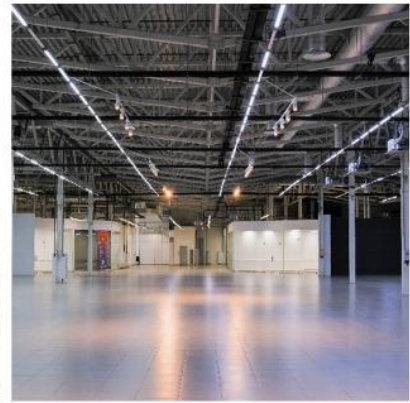

Оборудование:

Доступ к сети интернет, высокоскоростной Wi-Fi
Грузовые лифты до 1000 кг
Дебаркадеры с уравнильной платформой
Возможность разгрузки грузового транспорта
внутри здания

Инженерное обеспечение:

Инженерные коммуникации с подключением
Центральное и локальное кондиционирование
Топпинговый пол с нагрузкой до 2 т/кв.м.
Электроподключение с нагрузкой до 800кВт

Услуги:

Кейтеринг
Клининг
Высотные работы
Охрана мероприятий
Складская зона
Круглосуточное видеонаблюдение
Комнаты организаторов

Парковка: 500 мест

Гардероб: 350 мест

Доступность: 15 минут от центра города и аэропорта