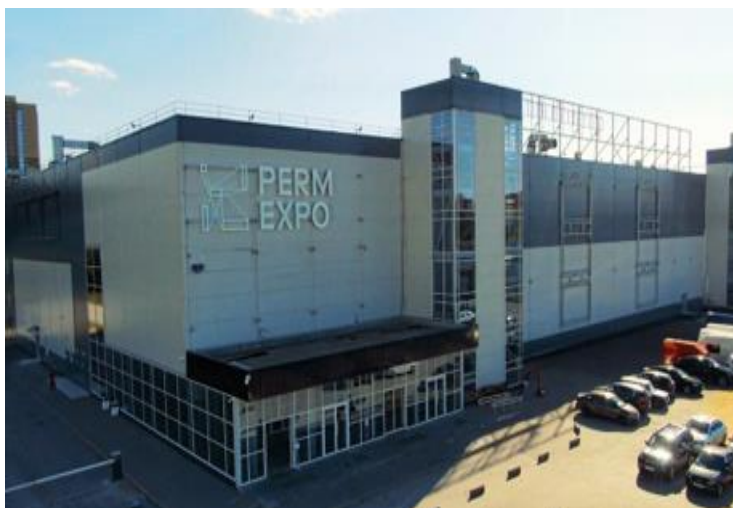

КОНГРЕССНО-ВЫСТАВОЧНЫЙ ЦЕНТР «ПЕРМЬ ЭКСПО»

Адрес: 614081, Россия, Пермь,

шоссе Космонавтов, 59

Тел.: 8 (912) 070-39-58

E-mail: info@investperm.ru

Сайт: permexpo.ru

Год основания: 2022

Закрытая ВП: 9 900 кв. м

Открытая ВП: 13 000 кв. м

Количество павильонов: 1

Количество конференц-залов: 9

Макс. вместимость под конгрессные мероприятия: 1000 чел.

Конгрессно-выставочный центр «Пермь Экспо» - крупнейшая площадка Пермского края для проведения деловых мероприятий - конгрессов, форумов, выставок, ярмарок, конференций, семинаров, а также частных мероприятий любого уровня.

После проведения капитального ремонта, обновления инженерных системы и коммуникаций, КВЦ «ПЕРМЬ ЭКСПО» соответствует современным стандартам выставочной деятельности.

Ключевые события Правительства Пермского края проходят на площадке КВЦ «ПЕРМЬ ЭКСПО».

КВЦ «ПЕРМЬ ЭКСПО» удобно расположен в равной удаленности от международного аэропорта «Пермь» и центра города.

Коэффициент использования закрытых выставочных площадей от всех конгрессно-выставочных мероприятий за 2023 год - 0,26. Всего за 2023 год на территории выставочного центра было проведено 17 конгрессно-выставочных мероприятий на выставочной площади нетто 82773 кв.м.